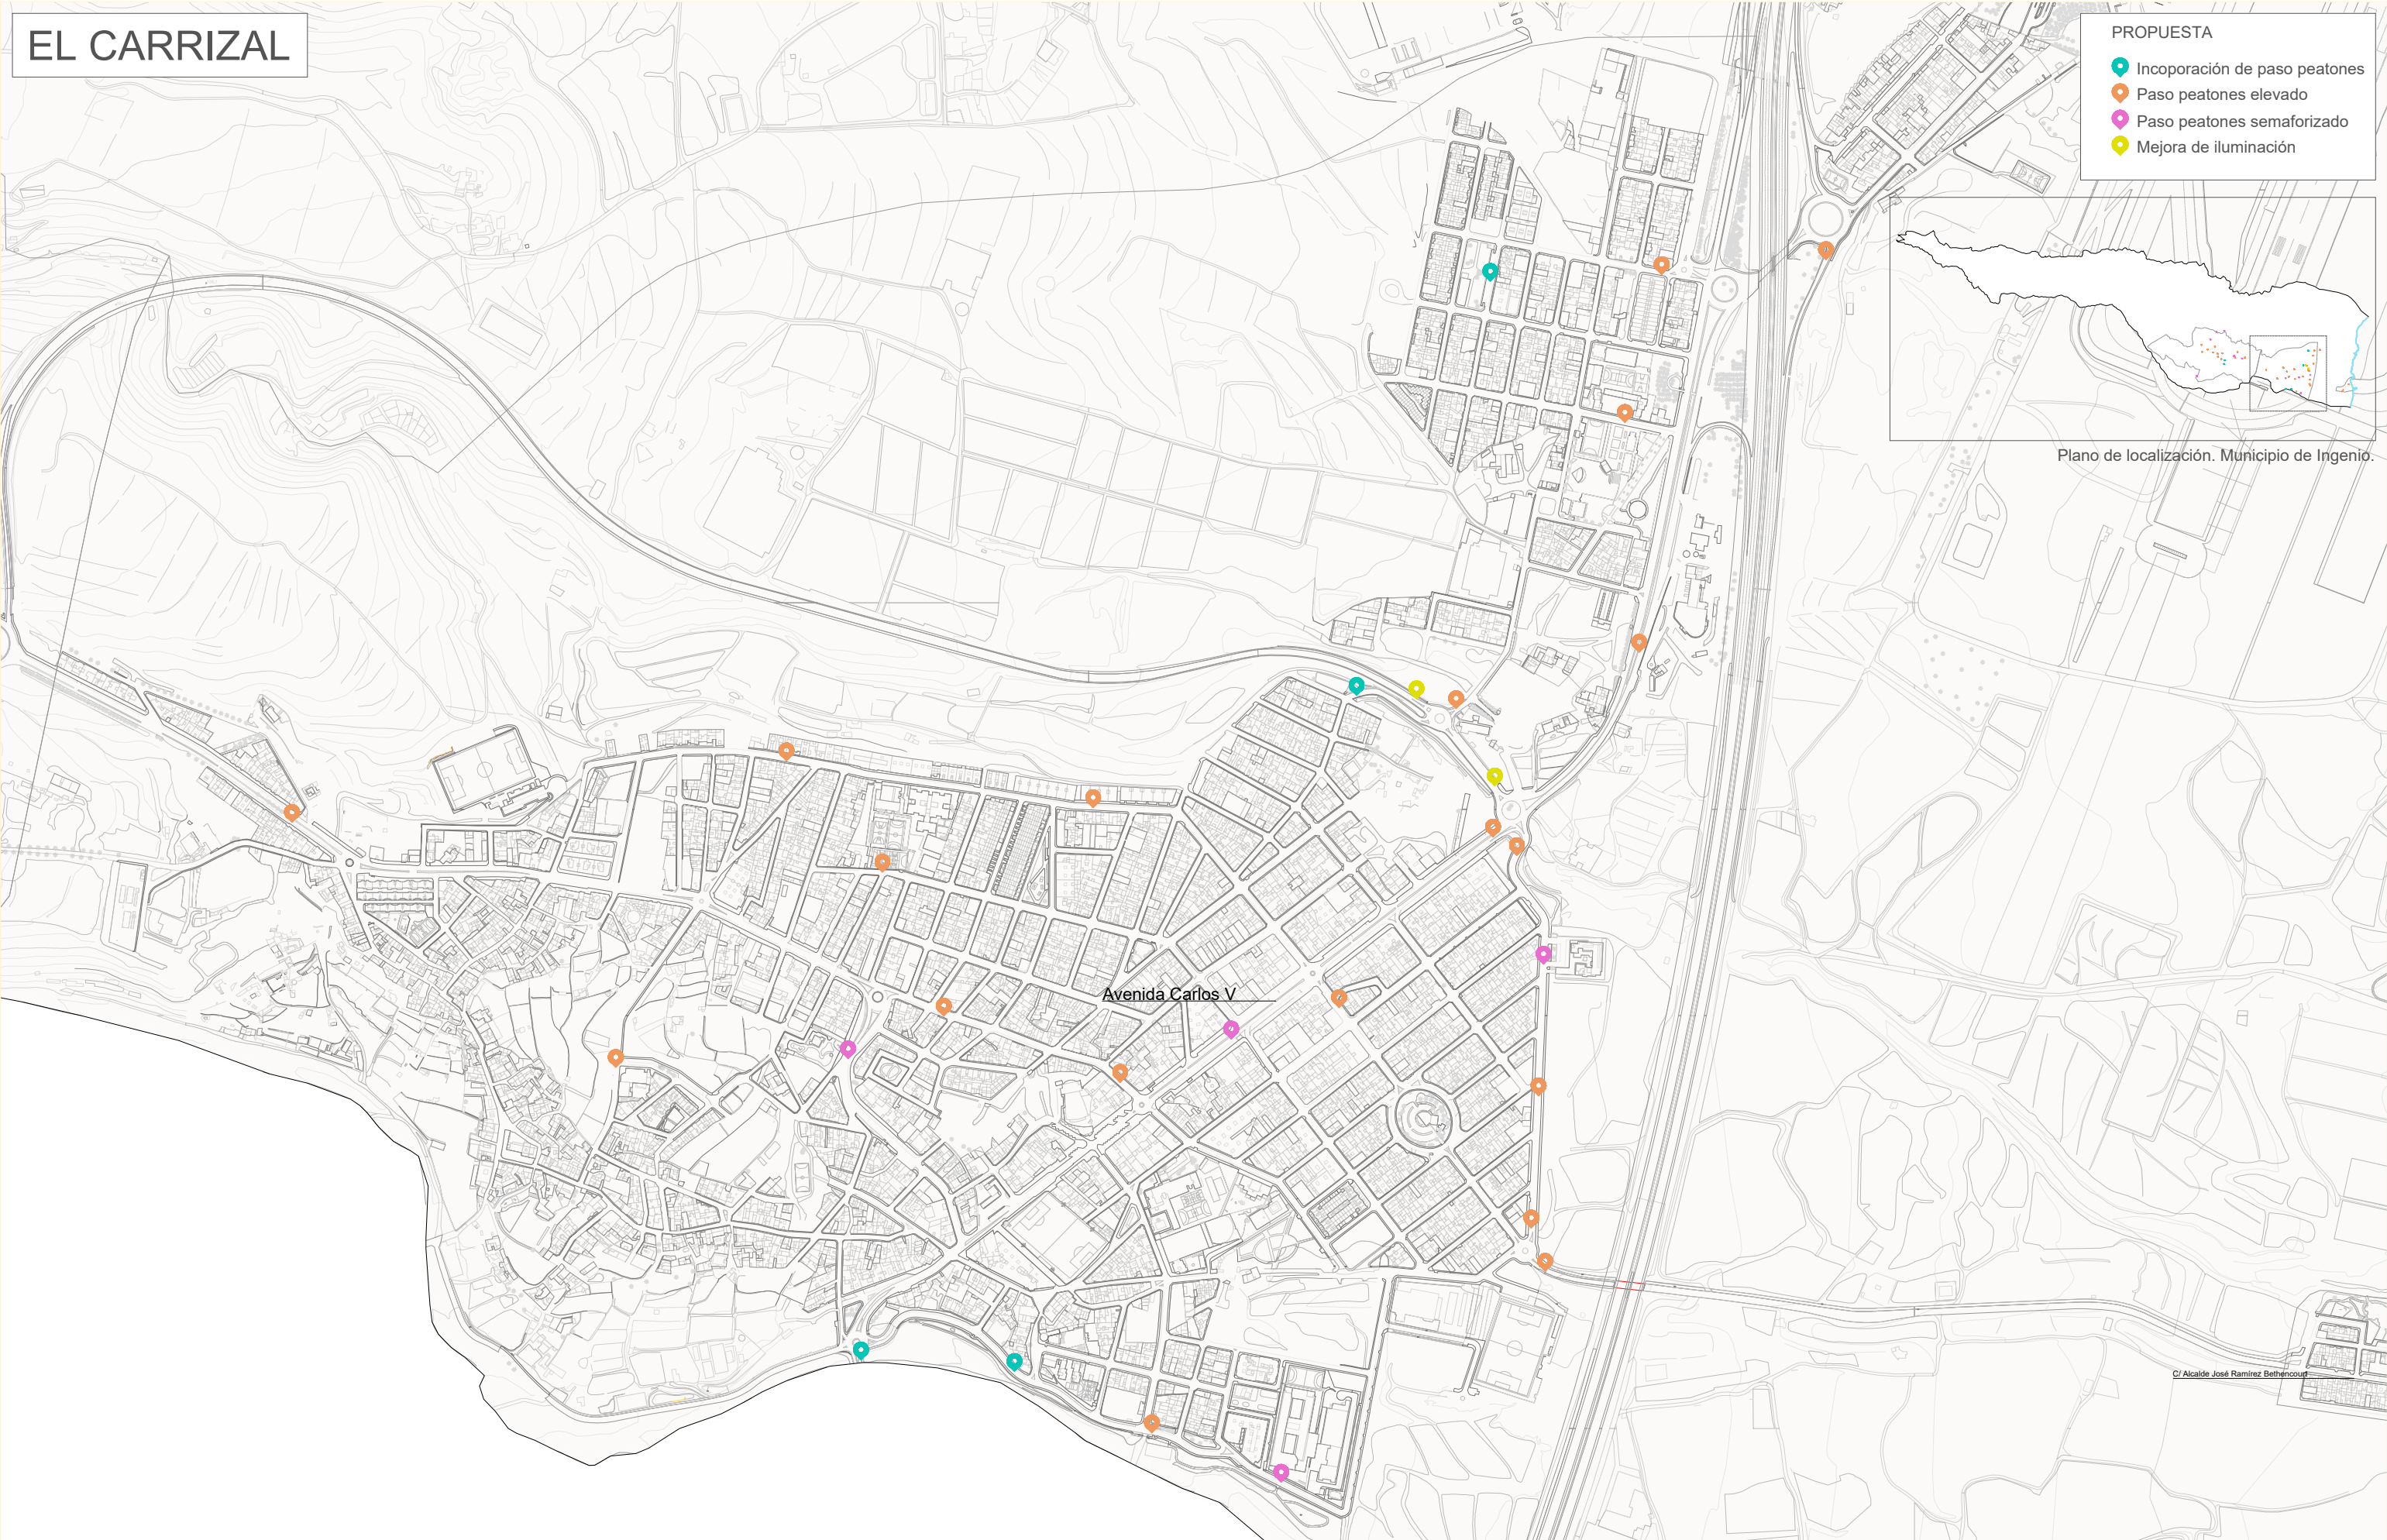

EL CARRIZAL

PROPUESTA

- Incorporación de paso peatones
- Paso peatones elevado
- Paso peatones semaforizado
- Mejora de iluminación

Plano de localización. Municipio de Ingenio.

C/ Alcalde José Ramírez Bethencourt