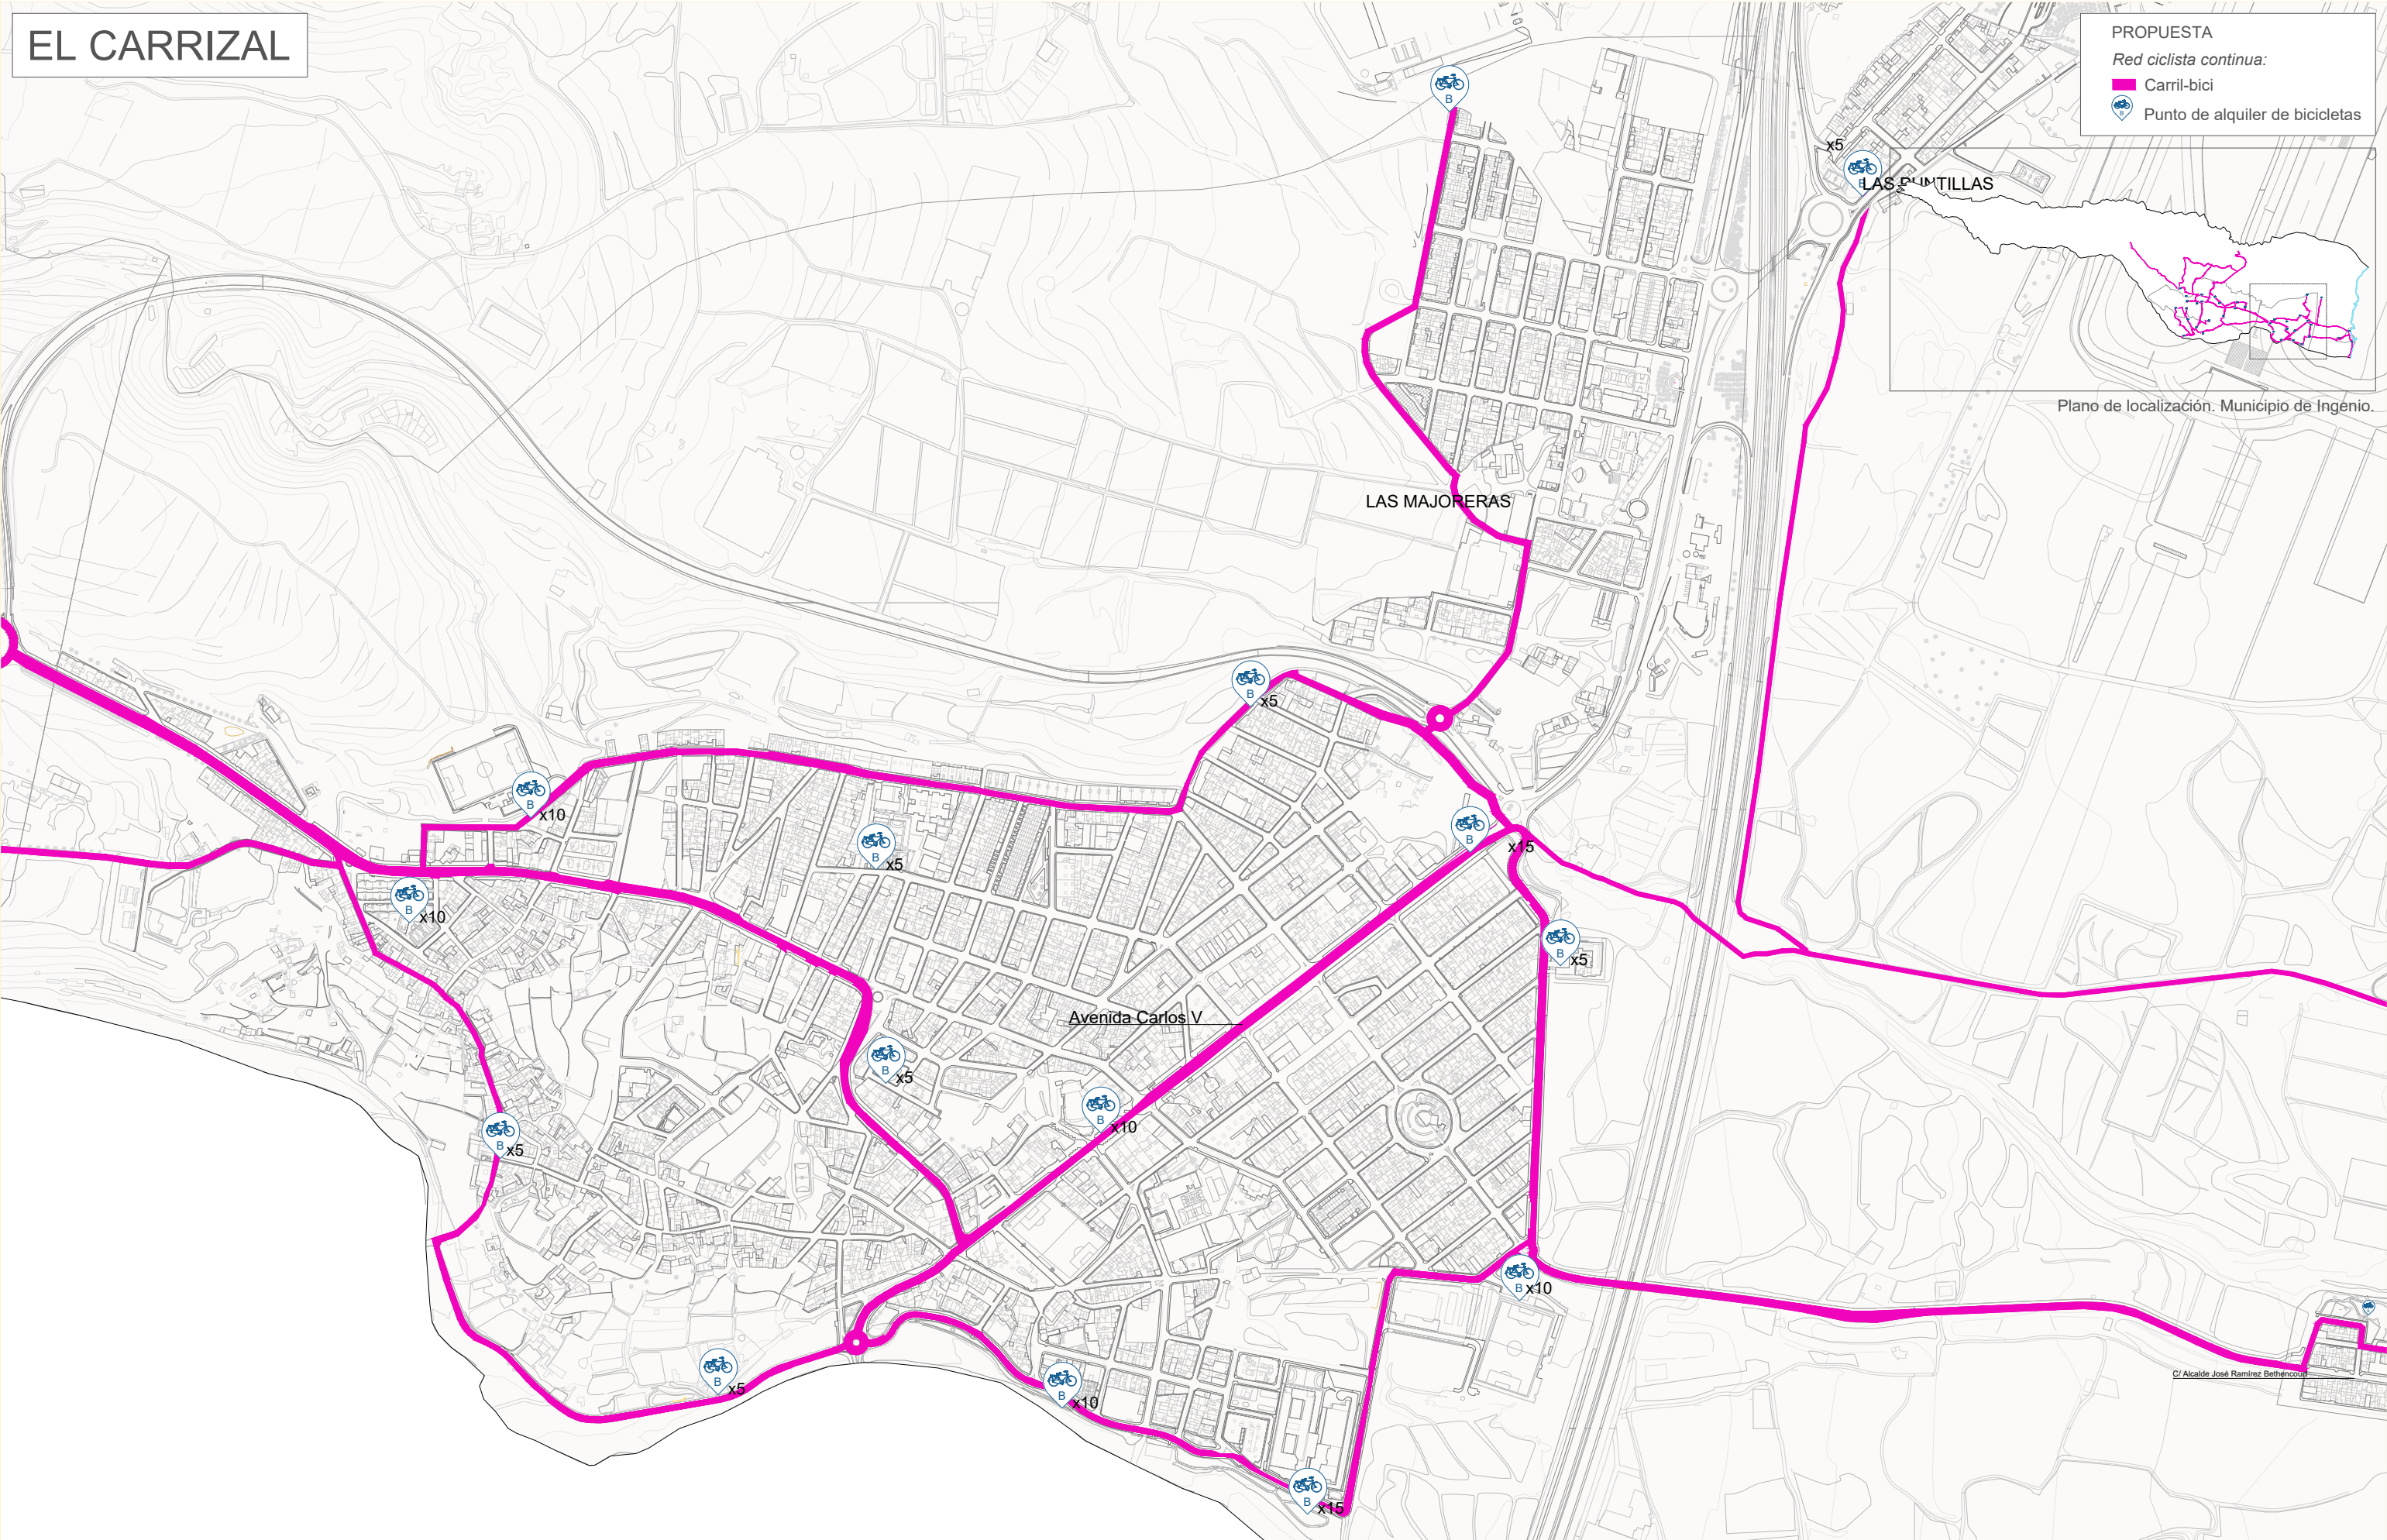

# EL CARRIZAL

PROPUESTA  
Red ciclista continua:  
■ Carril-bici  
● Punto de alquiler de bicicletas

Plano de localización. Municipio de Ingenio.

C/ Alcalde José Ramírez Bethencourt