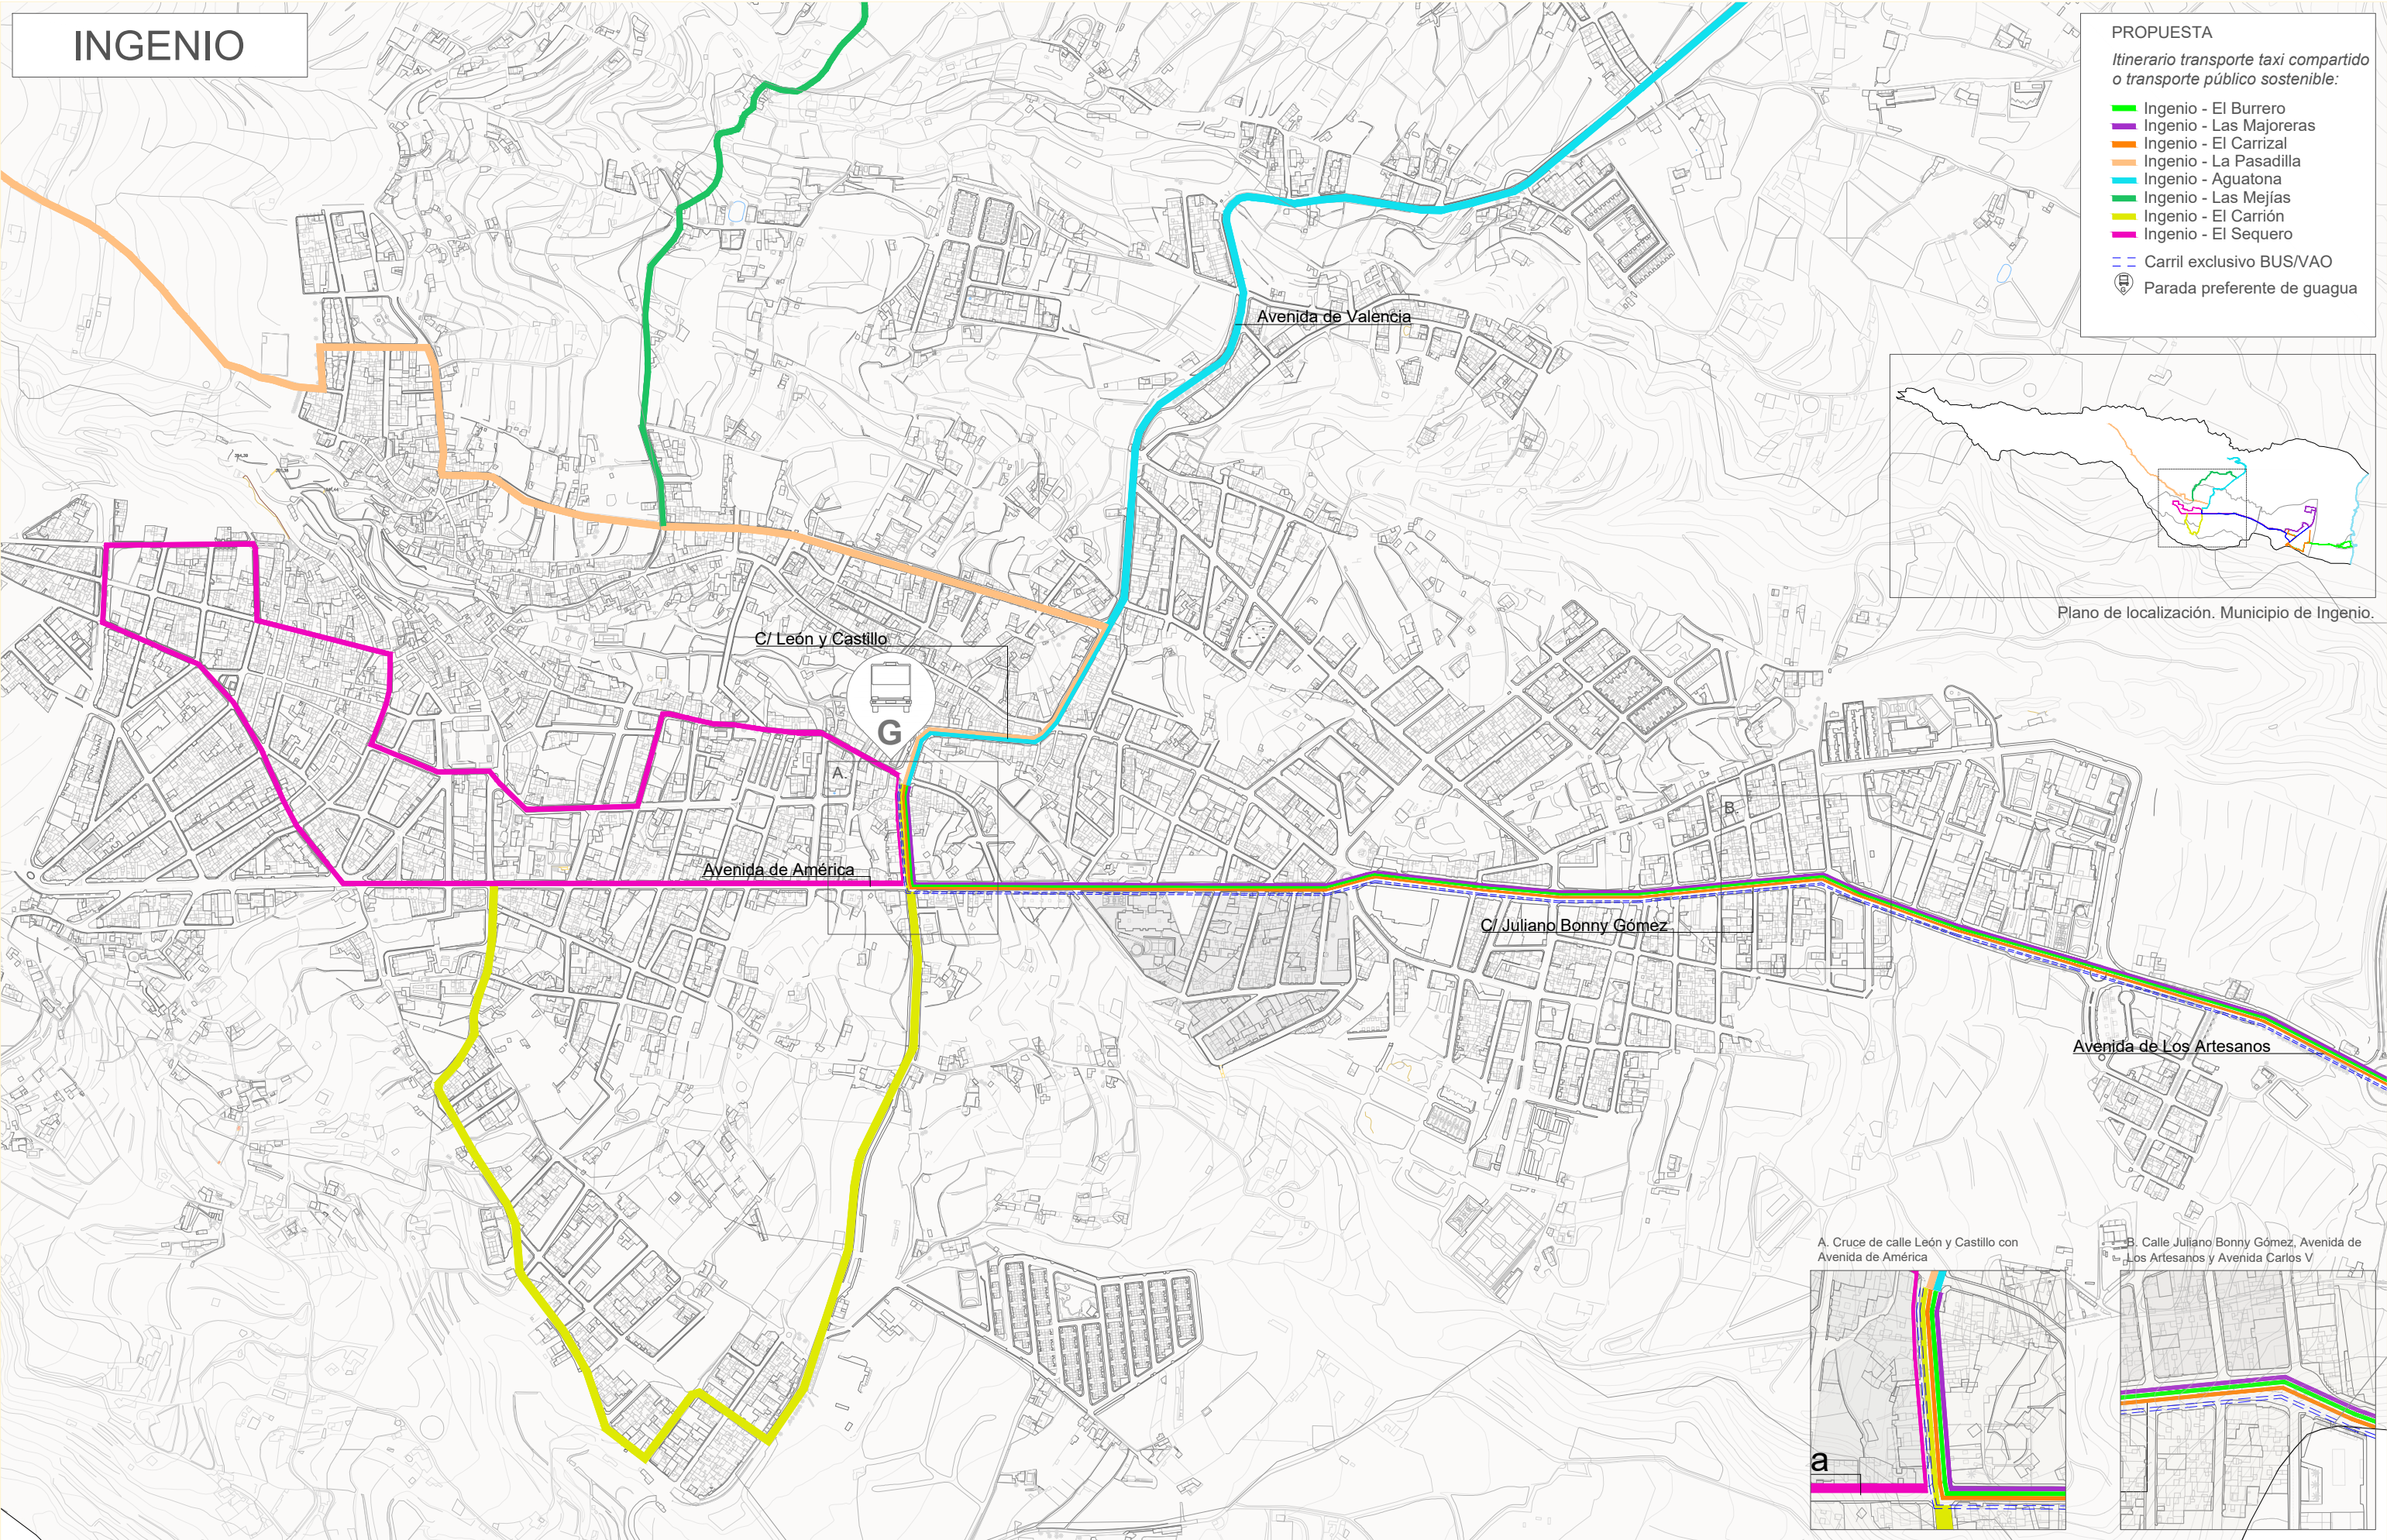

INGENIO

PROPUESTA
Itinerario transporte taxi compartido o transporte público sostenible:

- Ingenio - El Burrero
- Ingenio - Las Majoreas
- Ingenio - El Carrizal
- Ingenio - La Pasadilla
- Ingenio - Aguatona
- Ingenio - Las Mejías
- Ingenio - El Carrión
- Ingenio - El Sequero

--- Carril exclusivo BUSVAO
🚏 Parada preferente de guagua

Plano de localización. Municipio de Ingenio.

A. Cruce de calle León y Castillo con Avenida de América

B. Calle Juliano Bonny Gómez, Avenida de Los Artesanos y Avenida Carlos V